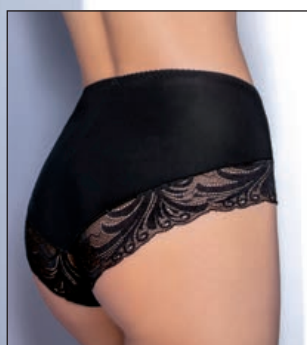

Pizzo elasticizzato
con il 30% di
elastomero
30% elastomer
stretch lace

**Coppa in pizzo
preformato senza cuciture**
Preshaped lace cup no seam

**Mousse mm 3 con cotone
all'interno**
3 mm soft padded cup inside
cotton

**Tessuto doppio in
microfibra Finezza 50**
Double microfibre fabric of
50 finesse

Fianco in tessuto doppio
Double fabric

**Doppio rinforzo pizzo e
cotone**
Strong front, lace + cotton

Savoir Faire

**C9400 Balconcino coppa
imbottita morbida**
Coppa C/D/E • Tg 2/6 C/D • Tg 2/5 E
Colori: Bianco/Nero/Visone
Soft padded cup bra
Cup C/D/E • Size 2/6 C/D • Size 2/5 E
Colours: White/Black/Mink

C9600 Culotte
Tg 1/6
Culotte
Size 1/6