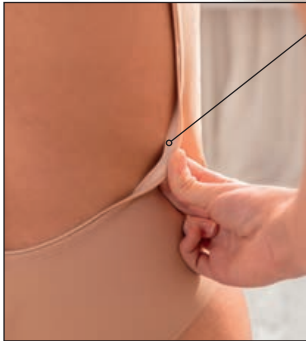

## C4696 Body supernude

Coppa B/C/D • Tg 2/6 B-C • Tg 2/4 D

Colori: Bianco/Nero/Nudo

Supernude body

Cup B/C/D • Size 2/6 B-C • Size 2/4 D

Colours: White/Black/Nude

Spallina e scollatura  
con elastico in silicone  
Shoulder strap and  
neckline with silicone