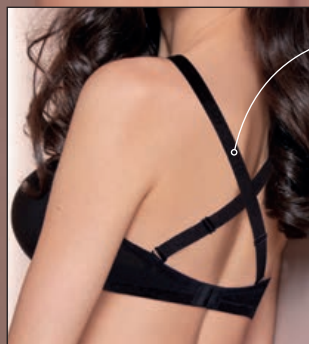

Evolution

**C4600 Reggiseno super push-up
senza ferretto**
Coppa B/C • Tg 1/5
Colori: Nero/Noisette
Unwired super push-up bra
Cup B/C • Size 1/5
Colours: Black/Noisette

Coppa super push-up
senza ferretto
Super push-up cup no wire

Spalline multiposizione
Multiposition straps

Rinforzo invisibile
interno in materiale
composito
Invisible support
in composite material

Evolution