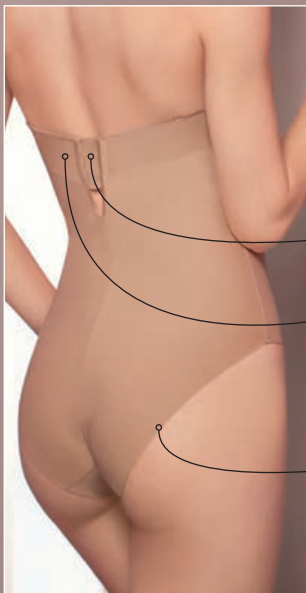

Gancio a 2 regolazioni
2 position hook

Elastico di sostegno mm 52 con doppio silicone
52 mm elastic support with double silicone

Taglio laser
Laser cutting