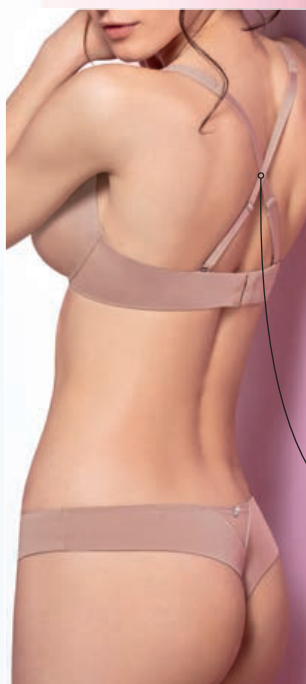

Elegance

C6074 Reggiseno con ferretto

Coppa C/D • Tg 2/7
Underwire bra
Cup C/D • Size 2/7
Colours: Black/Nude

C6034 Perizoma

Tg 1/6
String
Size 1/6

Rinforzo laterale invisibile
Invisible lateral reinforced cup

Coppa morbida in doppio tessuto
Soft double fabric cup

Fianco doppio tessuto
Double fabric wing

Tessuto doppio cuciture invisibili
Double fabric invisible seam

Spalline incrociabili e multiposizione
Cross, multiposition straps