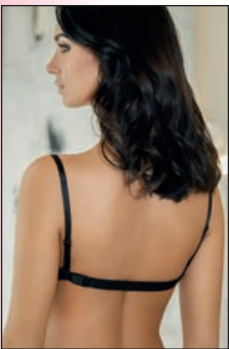

Elegance

C6006 Balconcino
multifunzione coppa
preformata
Coppa B/C • Tg 1/6
Colori: Bianco/Nero/Nudo
Multifunction bra with
moulded padded cup
Cup B/C • Size 1/6
Colours: White/Black/Nude

Spalline sganciabili
Detachable strap

Cuciture invisibili
Invisible seam

Coppa
preformata con
cotone all'interno
Moulded cup inside
cotton