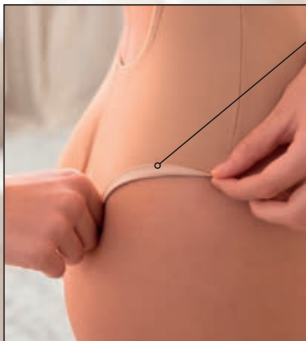

Dietro taglio
laser con
silicone
anriscivolo
Laser cut with
non-slip silicone