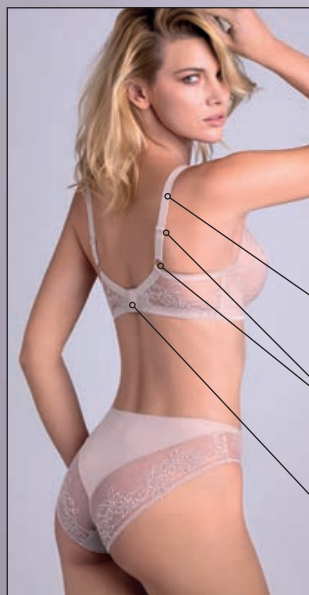

Liberty

C5700 Balconcino sfoderato

Coppa C/D • Tg 2/8

Coppa E • Tg 2/6

Colori: Nero/Tortora

Wired unlined bra

Cup C/D • Size 2/8

Cup E • Size 2/6

Colours: Black/Taupe

C5200 Slip

Tg 1/6

Brief

Size 1/6

**Pizzo elasticizzato
ultra morbido**
Ultra soft stretch lace

Elastico mm 18
Elastic mm 18

**Fianco con stecca
di sostegno**
Wing with support splint

Microfibra finezza 44
Microfiber fabric
fineness 44

Elastico mm 12
Elastic mm 12

Liberty

Spallina mm 16
16 mm elastic strap

**Accessori in
metallo anallergici**
Hypoallergenic nickel free

**Gancio a
4 regolazioni**
4 position hook