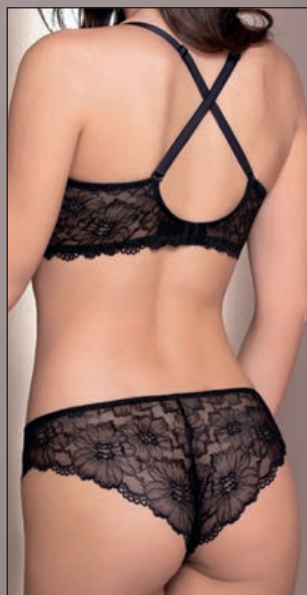

## **C1500 Brasiliana**

Tg 2/6  
Brazilian panty  
Size 2/6

Coppa con all'interno  
cotone  
Cup inside cotton

Accessorio gioiello  
con strass  
Jewel accessory with  
strass

Stecca laterale  
di sostegno  
Lateral support  
splint