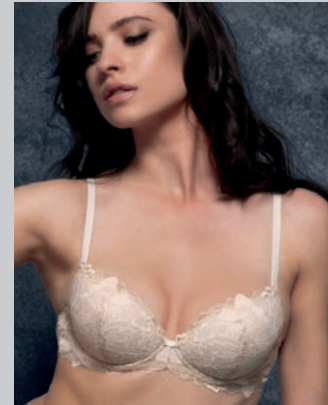

SOFTY

Balconcino tutto pizzo, imbottitura **soft touch**

Taglia/Size:
2 - 5 B / 2 - 4 C