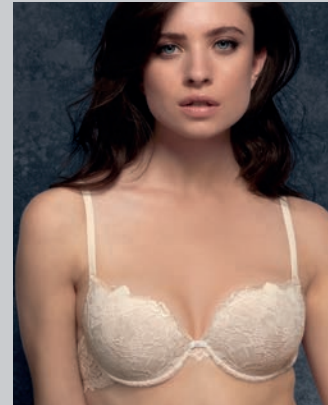

EASYUP

Push Up tutto pizzo, imbottitura **non graduato**

Taglia/Size:
1 - 5 B / 2 - 4 C